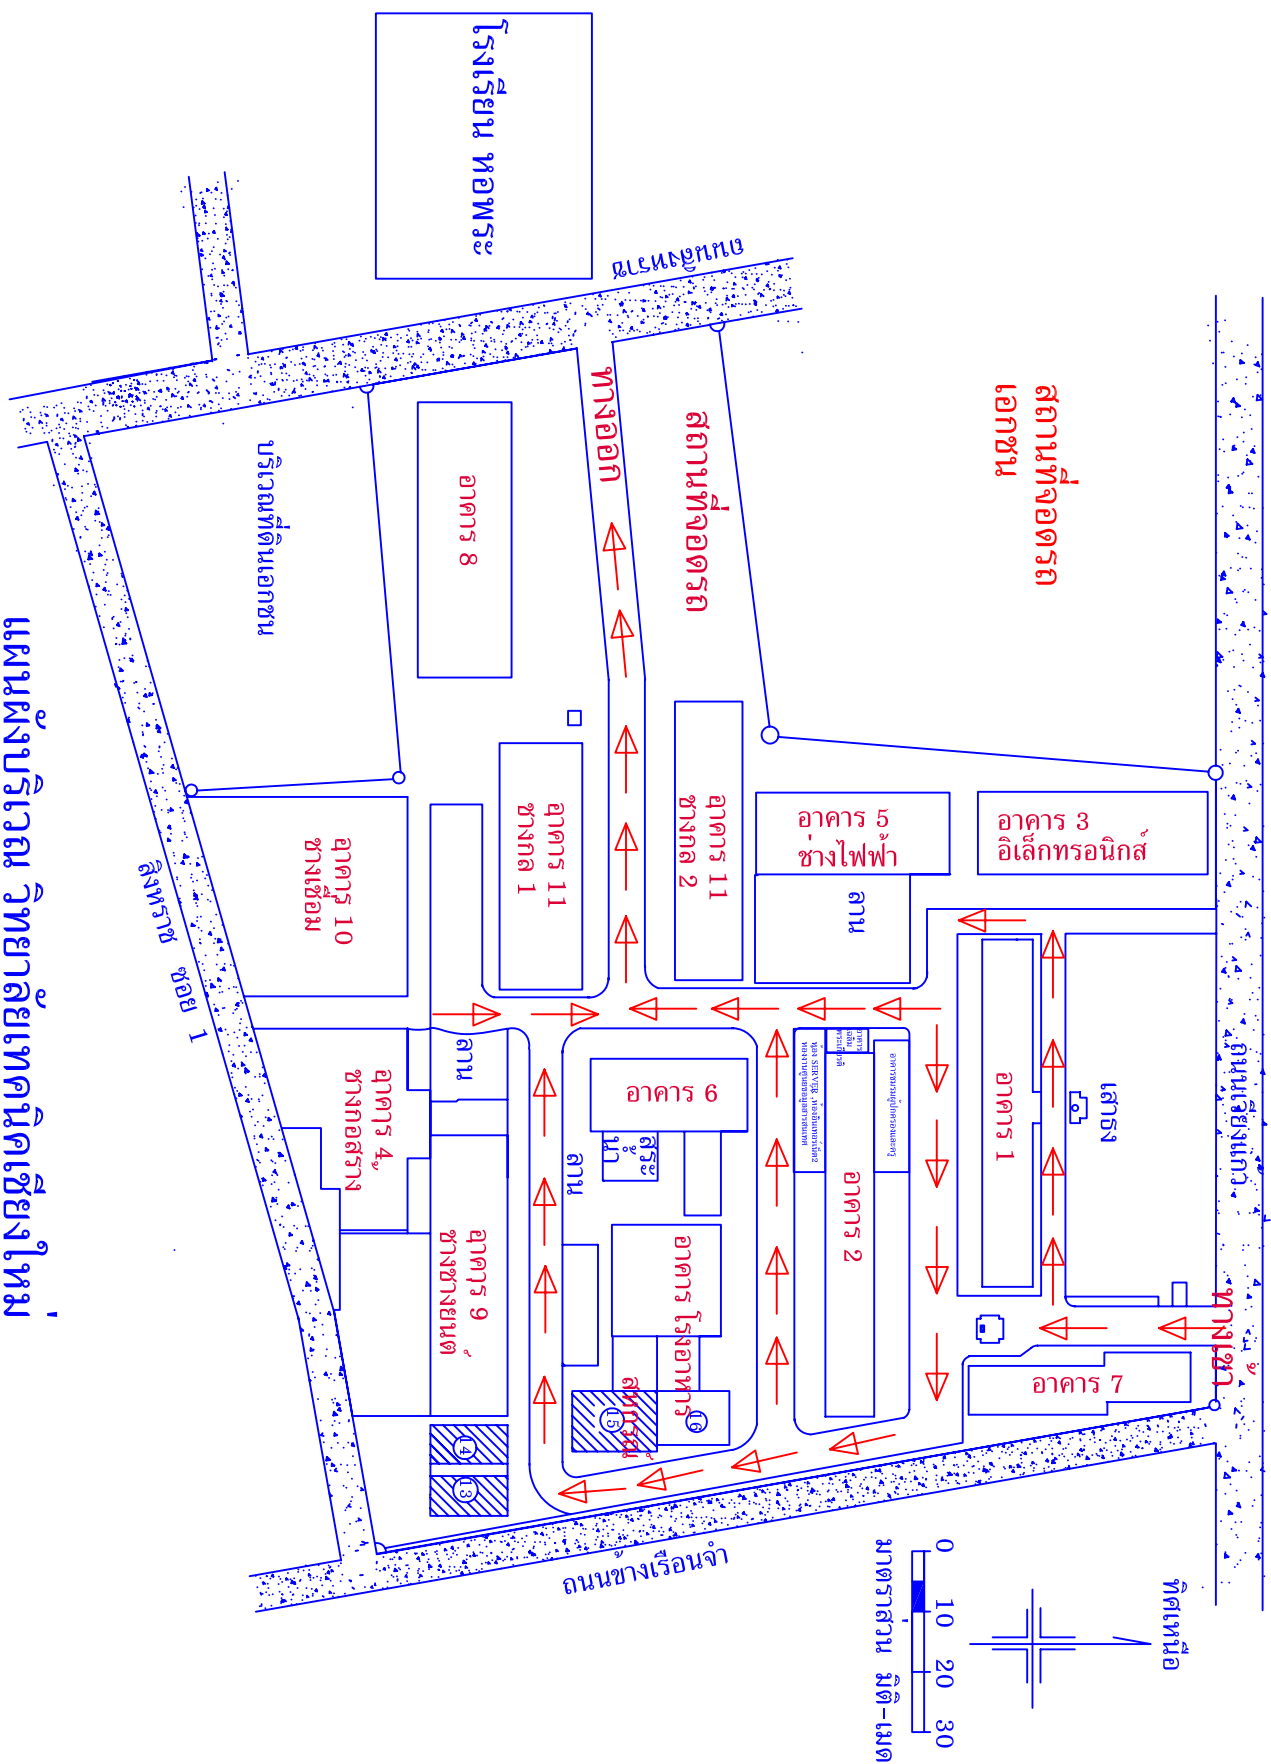

แผนผังบริเวณ วิทยาลัยเทคนิคเชียงใหม่

0 10 20 30
มาตราส่วน 1:1000